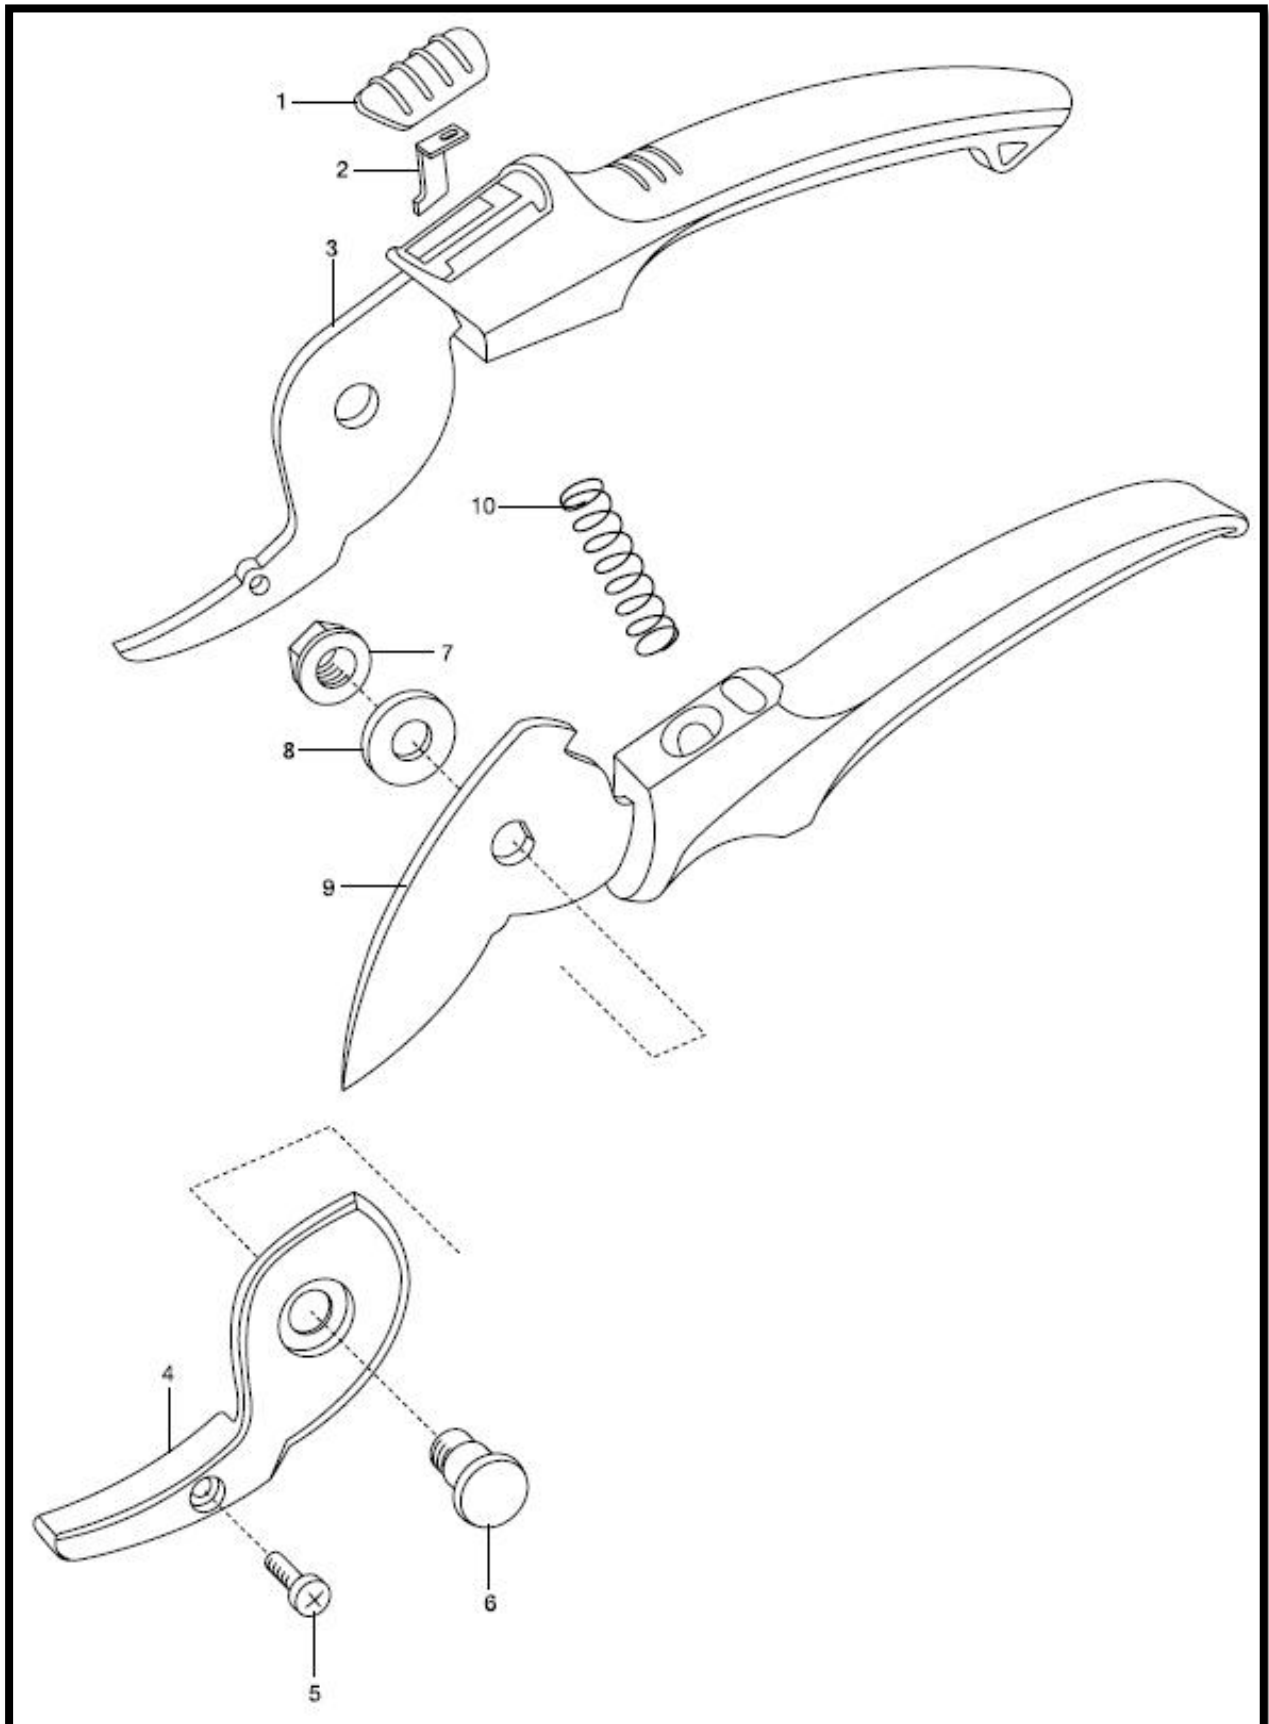

Gardena 8754-20 snoeischaar Classic

Art. 8754

		Classic Gartenschere	Classic Secateurs
1	8701-00.600.10	Schieber	Slide
7	8754-00.600.08	Sechskantmutter mit Flansch	Hexagonal nut with flange
8	8754-00.600.09	Scheibe	Disc
10	8754-00.600.06	Feder (Art. 5379-20)	Spring (Art. 5379-20)
	8792-00.600.10	Trageschlaufe	Strap